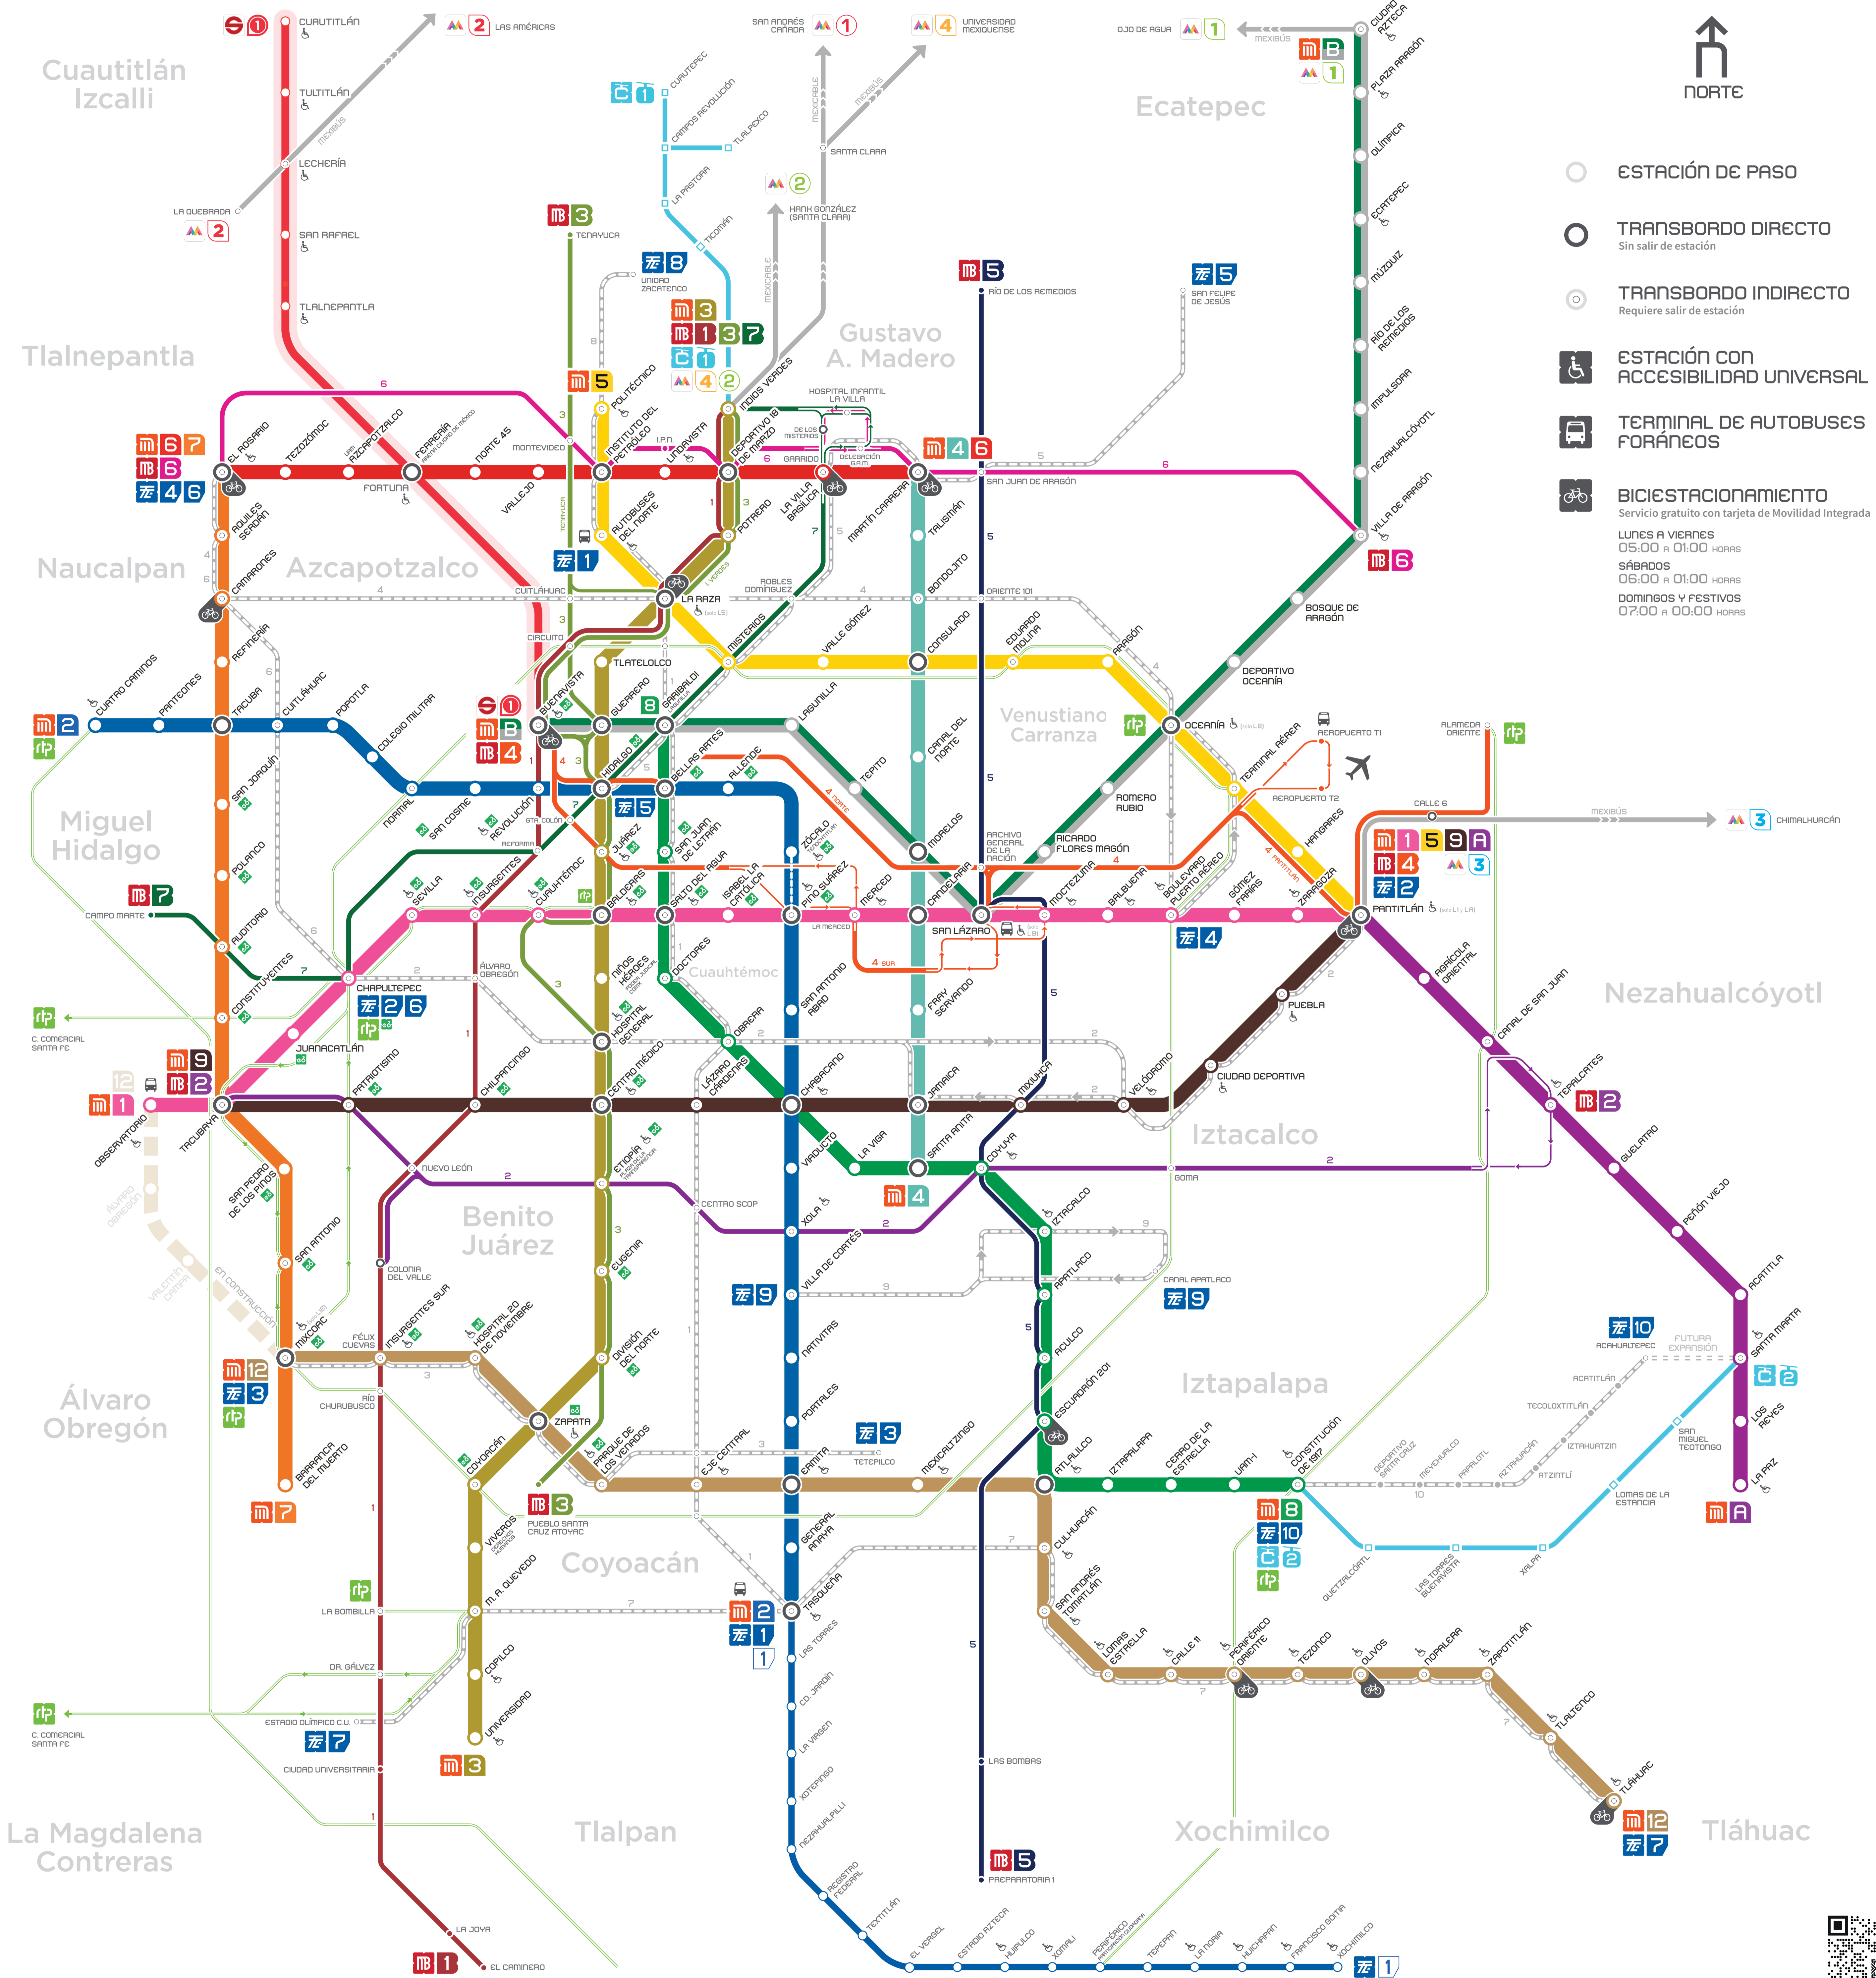

# MOVILIDAD INTEGRADA DE LA CIUDAD DE MÉXICO

### SISTEMA DE TRANSPORTE COLECTIVO METRO

- ESTACIÓN DE PASO
  - TRANSBORDO DIRECTO  
Sin salir de estación
  - TRANSBORDO INDIRECTO  
Requiere salir de estación
  - ESTACIÓN CON ACCESIBILIDAD UNIVERSAL
  - TERMINAL DE AUTOBUSES FORÁNEOS
  - BICIESTACIONAMIENTO  
Servicio gratuito con tarjeta de Movilidad Integrada
- LUNES A VIERNES  
05:00 a 01:00 HORAS  
SÁBADOS  
06:00 a 01:00 HORAS  
DOMINGOS Y FESTIVOS  
07:00 a 00:00 HORAS